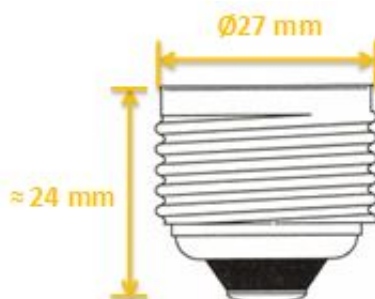

13,86€ con IVA

**PACK DE 6 LÁMPARAS SPOT DE LEDS
MR16 ECOLINE 5W 480LM 30.000H**

31,47€ con IVA

Lámparas de LED E27

La terminología E27 hace referencia a un modelo de casquillo mediano típicamente denominado de “rosca Edison” que se utiliza en iluminación. Concretamente este modelo de casquillo es el más típico en bombillas alimentadas directamente a red eléctrica. Este casquillo cuenta con una estructura roscada principalmente de metal en el cual, por su base, entra la alimentación eléctrica. El diámetro común de esta clase de casquillo es de 27mm de ahí su nomenclatura (E27) aunque es posible encontrar en el mercado casquillos con un diámetro de rosca de 26mm (E26). Un esquema de este casquillo sería: